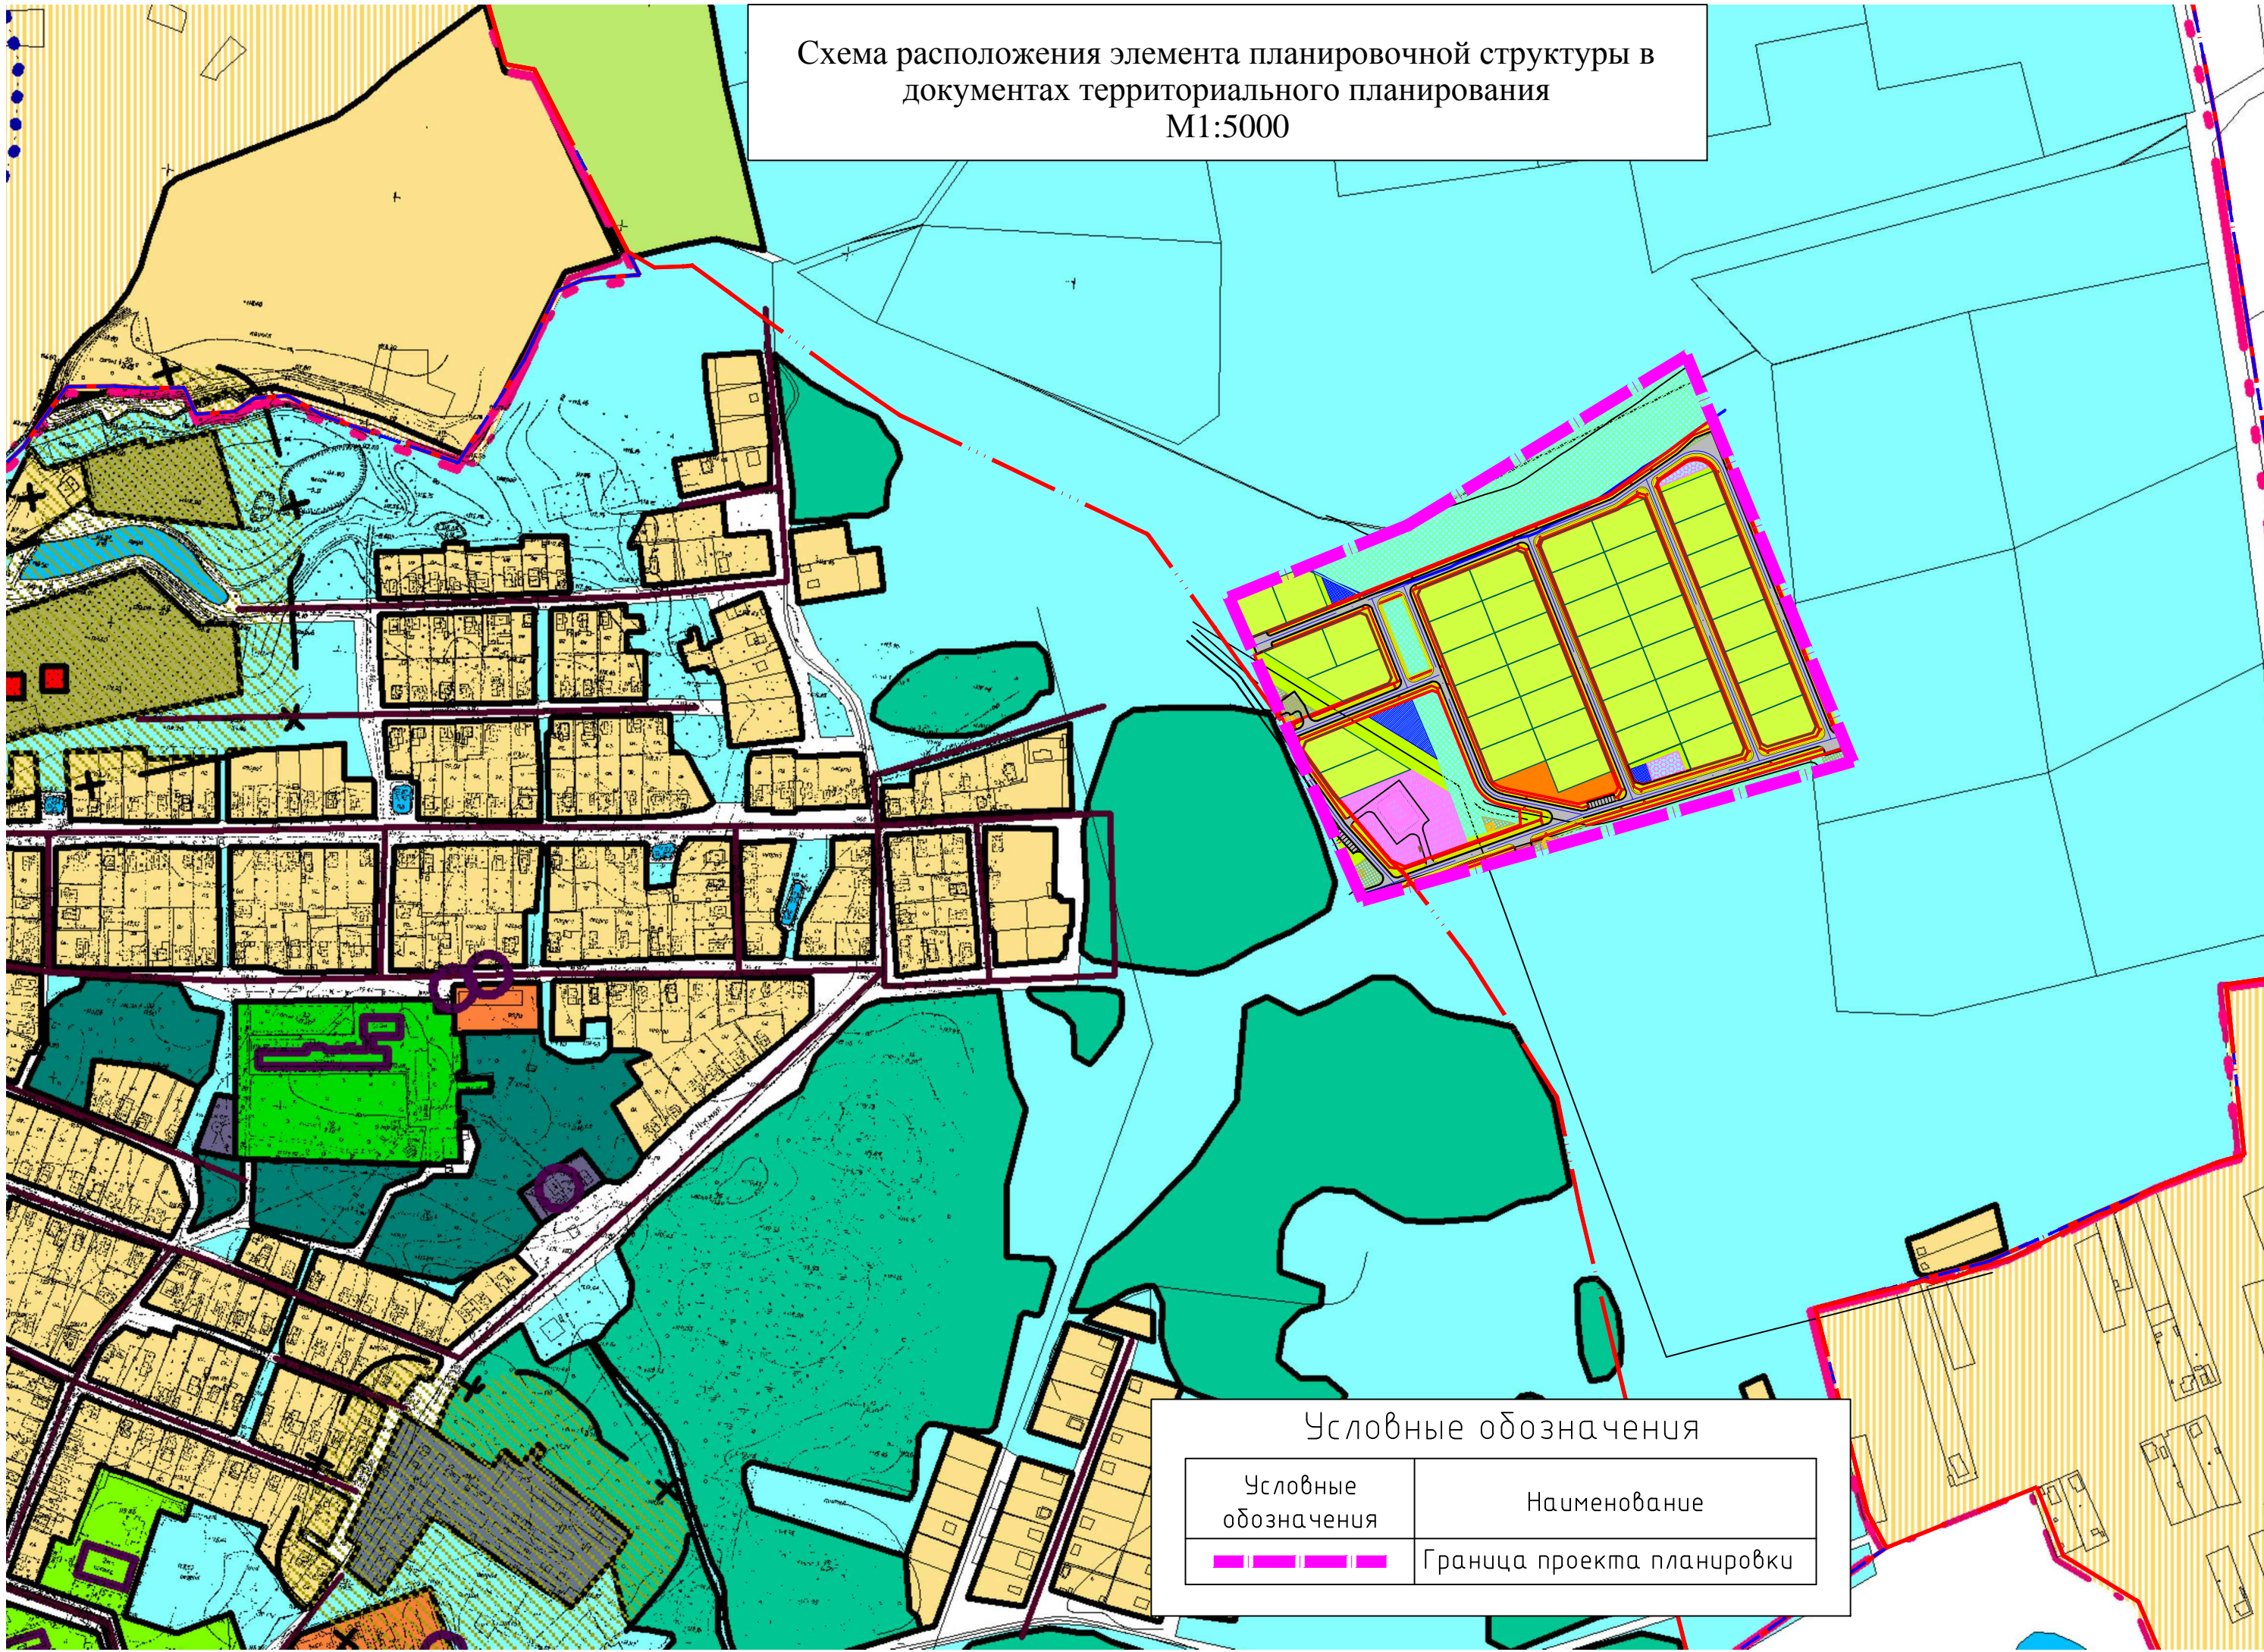

Схема расположения элемента планировочной структуры в документах территориального планирования
М1:5000

Условные обозначения

Условные обозначения	Наименование
	Граница проекта планировки